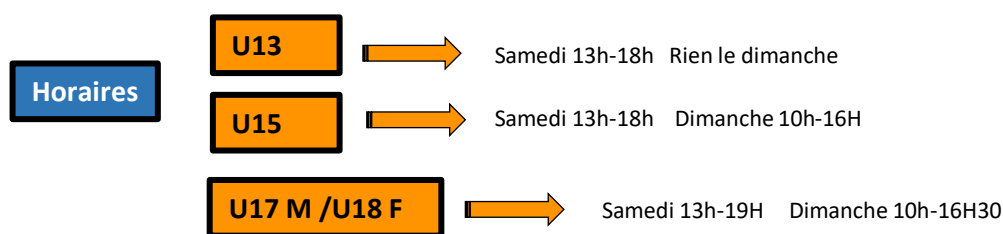

FORMULES CHAMPIONNATS JEUNES

✓ Principes U13-U15-U17M-U18F

✓ Modification des règlements

Licences	U13	7 joueurs minimum Max 10	3 mutations sans restriction 1C/2C/OCT + OC sans limite
	U15	7 Joueurs minimum Max 10	3 mutations sans restriction 1C/2C/OCT + OC sans limite