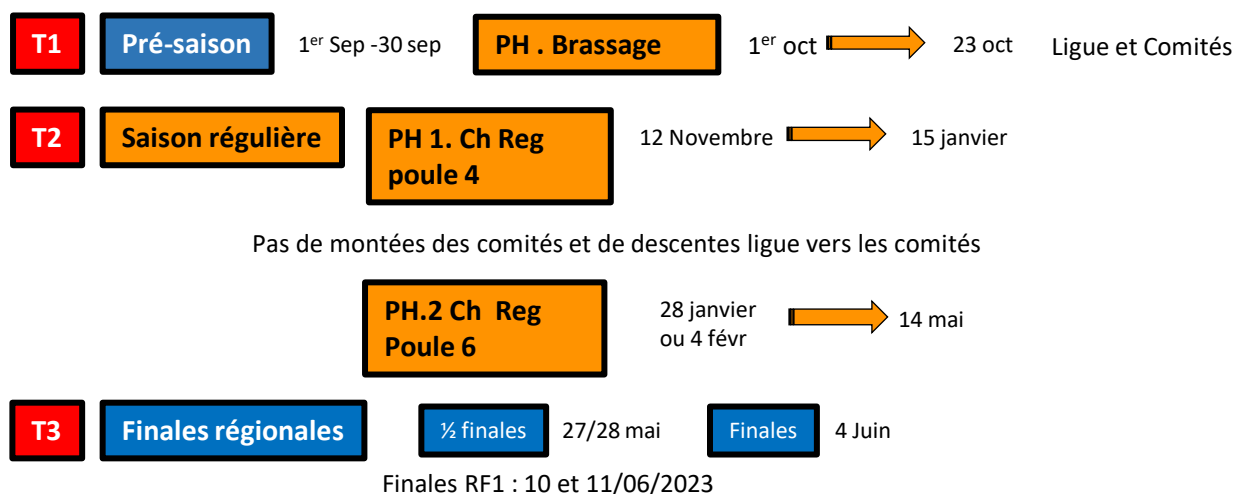

FORMULES CHAMPIONNATS JEUNES

✓ Principes U13-U15-U17M-U18F

✓ Modification des règlements

Licences	U13	7 joueurs minimum Max 10	3 mutations sans restriction 1C/2C/OCT + OC sans limite
	U15	7 Joueurs minimum Max 10	3 mutations sans restriction 1C/2C/OCT + OC sans limite